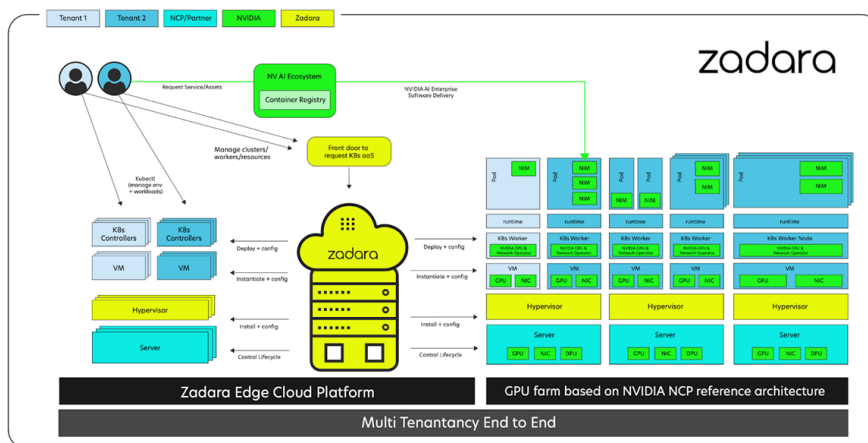

## ■ 概要

- ・Zadara OPaaSは、AI・コンピューティング・データサービスにおいて、複数のユーザーが安全にインフラを共有できます。また、テナントごとにインスタンスが分離されているため、エンドユーザ向けのAI・クラウド基盤に最適です。

### ■ 概要

- ・オブジェクトストレージは、「オブジェクト」を最小単位としてデータを格納します。各オブジェクトには、データ本体、データの種類や保存期間などの属性情報（メタデータ）、一意の識別子が付与されます。

項目	オブジェクトストレージ	ファイルストレージ	ブロックストレージ
データ管理単位	オブジェクト	ファイル	ブロック
構造	フラット	階層構造 (フォルダー)	ブロック
アクセス方法	REST API(HTTPプロトコル)	ファイルパス	ホスト側からのI/Oアクセス
用途	大規模データ、バックアップ	共有ファイル	高速処理
スケーラビリティ	◎ 無制限に近い	○	△
低コスト	◎	○	△

## ■ Zadara ソブリンAIクラウド(NVIDIA リファレンスアーキテクチャ対応)

### ■ 概要

- ・ソブリンAIとは、外国のクラウドや第三者サービスに依存せず、本国や自社のインフラとデータを用いてAIシステムを構築・運用する仕組みです。Zadaraは、マルチテナント型AIファクトリーシステムの導入・管理・運用を可能にする統合型クラウドを提供します。

世界の最先端IT技術を日本のお客様に