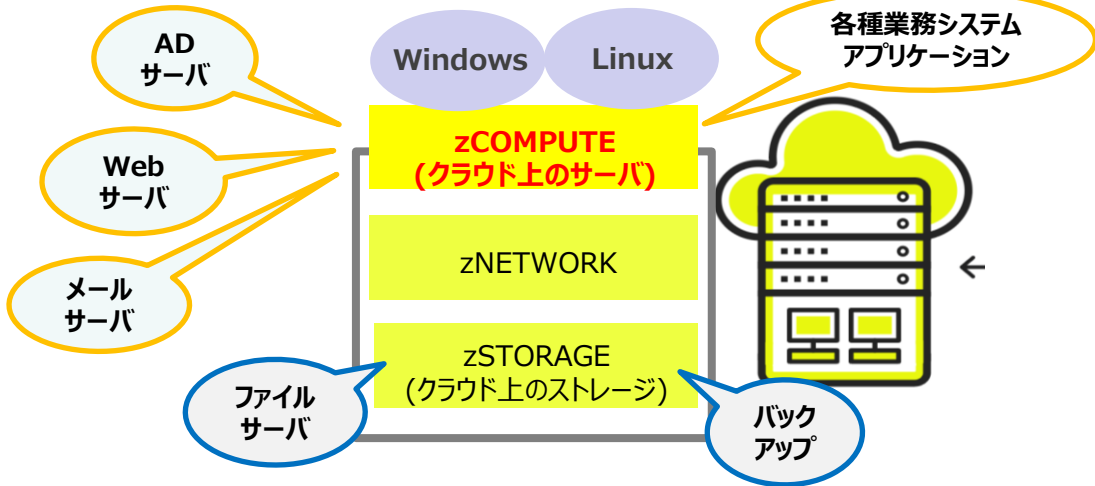

プライベートクラウド

世界の最先端IT技術を日本のお客様に

コンピュータ ダイナミクス株式会社

〒169-0073 東京都新宿区百人町1-21-23

TEL : 03-3366-9741 FAX : 03-3366-9800/9494

E-MAIL : compd@computerdyna.co.jp

ホームページ : <http://www.computerdyna.com>