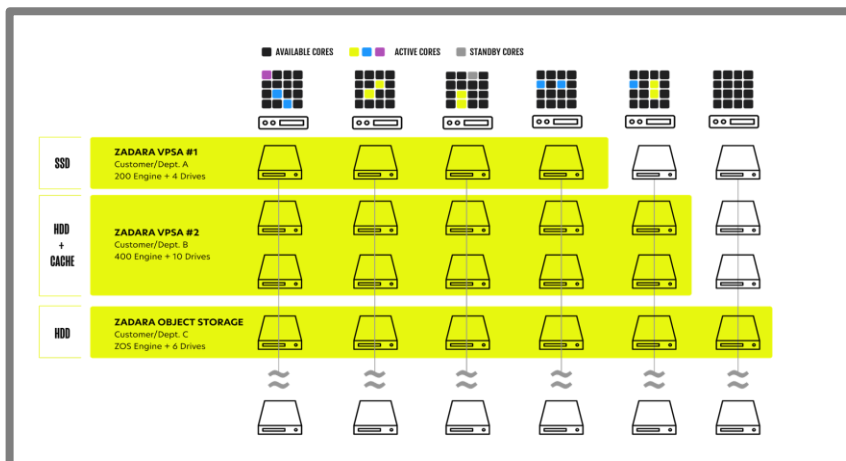

■ 概要

- ・Zadara OPaaSは、AI・コンピューティング・データサービスにおいて、複数のユーザーが安全にインフラを共有できます。また、テナントごとにインスタンスが分離されているため、エンドユーザ向けのAI・クラウド基盤に最適です。