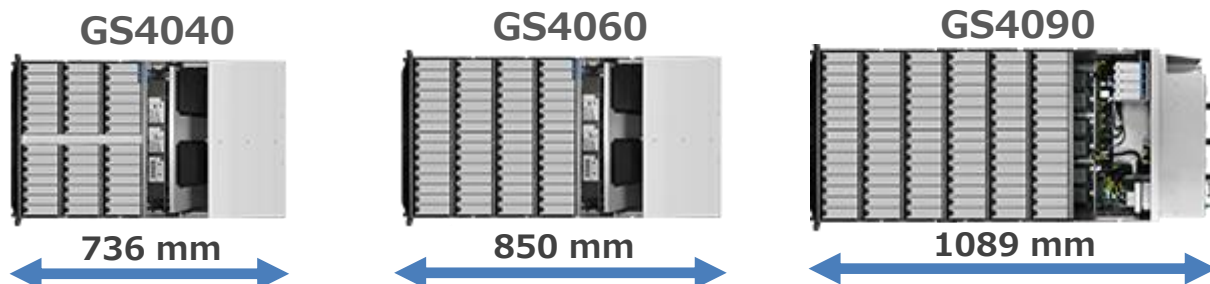

※4U/40ベイ、4U/60ベイのモデルも取り扱っております。お気軽にお問合せください

使用用途(例)

- ・ビデオ編集アプリケーション用 (メディア制作企業)
- ・医薬品開発強化のためのAIデータ解析用 (バイオテック企業)
- ・メディア資産管理とデータベースの最適化用 (放送局)