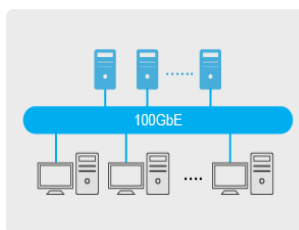

業界トップクラスの高密度・大容量・価格性能比

CDS-GS4090 4U/90ベイモデル

1筐体で約1.6PB(22TB HDD×90)

他社製品の場合

GS4090の場合 最大構成の場合

CDS-GS4090の特徴

- ・NAS・SAN両方に対応
- ・2.5倍の高密度を実現
- ・HDDを最大896台搭載可能
- ・高スループット
(Read:16GB/s,Write:12GB/s)
- ・主要パブリッククラウドに対応
(AWS S3・Microsoft Azure
・GCP他)

※RAID6 + Hot Spare2 構成時の実効容量

高密度・大容量

4U/90ベイモデル

一般的な36ベイのモデルと比べ、2.5倍の90ベイを提供し1.6PBのストレージ容量を提供

SSDキャッシュ

U.2 NVMe SSDをキャッシュとして使うことでデータアクセスとデータ転送の速度を加速し大幅にパフォーマンスが向上

100GbE・25GbEインターフェース

100GbE、25GbEをサポートするので100GbE、25GbEネットワーク環境で稼働するアプリケーションに対応