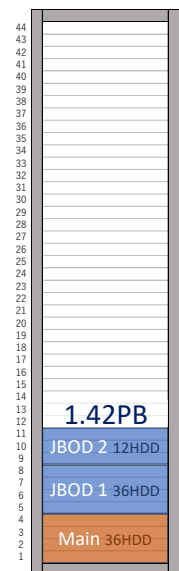

業界トップクラスの高密度・大容量・価格性能比

CDS-GS4090 4U/90ベイモデル

1筐体で約1.6PB(22TB HDD×90)

他社製品の場合

GS4090の場合 最大構成の場合

CDS-GS4090の特徴

- ・NAS・SAN両方に対応
- ・2.5倍の高密度を実現
- ・HDDを最大896台搭載可能
- ・高スループット
(Read:16GB/s,Write:12GB/s)
- ・主要パブリッククラウドに対応
(AWS S3・Microsoft Azure
・GCP他)

※RAID6 + Hot Spare2 構成時の実効容量

高密度・大容量

4U/90ベイモデル

一般的な36ベイのモデルと比べ、2.5倍の90ベイを提供し1.6PBのストレージ容量を提供

SSDキャッシュ

U.2 NVMe SSDをキャッシュとして使うことでデータアクセスとデータ転送の速度を加速し大幅にパフォーマンスが向上

100GbE・25GbEインターフェース

100GbE、25GbEをサポートするので100GbE、25GbEネットワーク環境で稼働するアプリケーションに対応