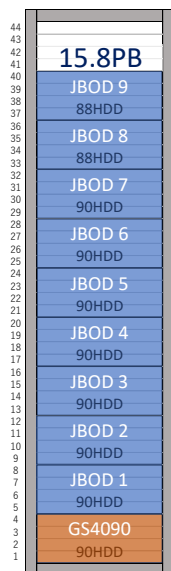

業界トップクラスの高密度・大容量・価格性能比

CDS-GS4090 4U/90ベイモデル

1筐体で約1.6PB(22TB HDD×90)

他社製品の場合

GS4090の場合 最大構成の場合

CDS-GS4090の特徴

- ・NAS・SAN両方に対応
- ・2.5倍の高密度を実現
- ・HDDを最大896台搭載可能
- ・高スループット
(Read:16GB/s,Write:12GB/s)
- ・主要パブリッククラウドに対応
(AWS S3・Microsoft Azure
・GCP他)

※RAID6 + Hot Spare2 構成時の実効容量

高密度・大容量

4U/90ベイモデル

一般的な36ベイのモデルと比べ、2.5倍の90ベイを提供し1.6PBのストレージ容量を提供

SSDキャッシュ

U.2 NVMe SSDをキャッシュとして使うことでデータアクセスとデータ転送の速度を加速し大幅にパフォーマンスが向上

100GbE・25GbEインターフェース

100GbE、25GbEをサポートするので100GbE、25GbEネットワーク環境で稼働するアプリケーションに対応