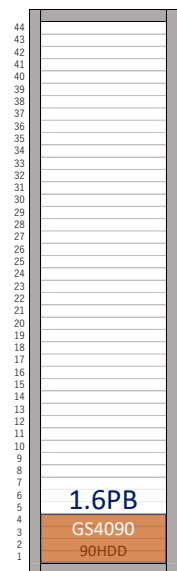

業界トップクラスの高密度・大容量・価格性能比

CDS-GS4090 4U/90ベイモデル

1筐体で約1.6PB(22TB HDD×90)

他社製品の場合

GS4090の場合 最大構成の場合

CDS-GS4090の特徴

- ・NAS・SAN両方に対応
- ・2.5倍の高密度を実現
- ・HDDを最大896台搭載可能
- ・高スループット
(Read:16GB/s,Write:12GB/s)
- ・主要パブリッククラウドに対応
(AWS S3・Microsoft Azure
・GCP他)

※RAID6 + Hot Spare2 構成時の実効容量

高密度・大容量

4U/90ベイモデル

一般的な36ベイのモデルと比べ、2.5倍の90ベイを提供し1.6PBのストレージ容量を提供

SSDキャッシュ

U.2 NVMe SSDをキャッシュとして使うことでデータアクセスとデータ転送の速度を加速し大幅にパフォーマンスが向上

100GbE・25GbEインターフェース

100GbE、25GbEをサポートするので100GbE、25GbEネットワーク環境で稼働するアプリケーションに対応