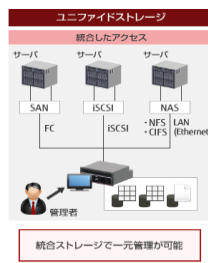

業界トップクラスの高密度・大容量・価格性能比

CDS-GS4090 4U/90ベイモデル

1筐体で約1.6PB(22TB HDD×90)

他社製品の場合

GS4090の場合 最大構成の場合

CDS-GS4090の特徴

- ・NAS・SAN両方に対応
- ・2.5倍の高密度を実現
- ・HDDを最大896台搭載可能
- ・高スループット
(Read:16GB/s,Write:12GB/s)
- ・主要パブリッククラウドに対応
(AWS S3・Microsoft Azure
・GCP他)

※RAID6 + Hot Spare2 構成時の実効容量

高密度・大容量

4U/90ベイモデル

一般的な36ベイのモデルと比べ、2.5倍の90ベイを提供し1.6PBのストレージ容量を提供

SSDキャッシュ

U.2 NVMe SSDをキャッシュとして使うことでデータアクセスとデータ転送の速度を加速し大幅にパフォーマンスが向上

100GbE・25GbEインターフェース

100GbE、25GbEをサポートするので100GbE、25GbEネットワーク環境で稼働するアプリケーションに対応

対応プロトコル

- ・ファイル
CIFS/SMB,NFS,AFP,FTP他
- ・ブロック
FC, iSCSI, SAS
- ・オブジェクト
RESTful API

世界の最先端 IT技術を日本のお客様に

コンピュータ ダイナミクス株式会社

〒169-0073 東京都新宿区百人町1-21-23

TEL : 03-3366-9741 FAX : 03-3366-9800/9494

E-MAIL : compd@computerdyna.co.jp