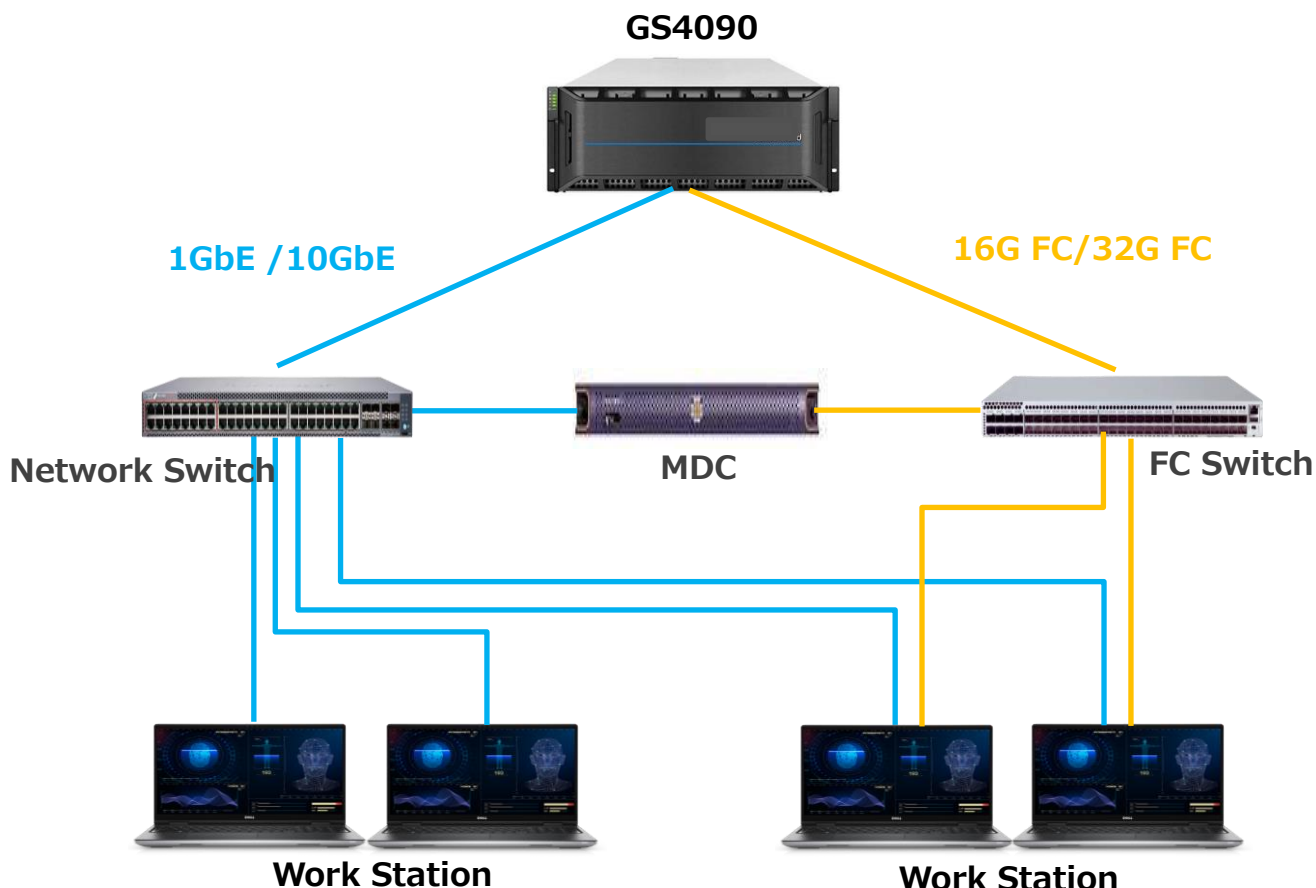

業界トップクラスの高密度・大容量・価格性能比

CDS-GS4090 4U/90ベイモデル

1筐体で約1.6PB(22TB HDD×90)

他社製品の場合

GS4090の場合 最大構成の場合

CDS-GS4090の特徴

- ・NAS・SAN両方に対応
- ・2.5倍の高密度を実現
- ・HDDを最大896台搭載可能
- ・高スループット
(Read:16GB/s,Write:12GB/s)
- ・主要パブリッククラウドに対応
(AWS S3・Microsoft Azure
・GCP他)

※RAID6 + Hot Spare2 構成時の実効容量

高密度・大容量

4U/90ベイモデル

一般的な36ベイのモデルと比べ、2.5倍の90ベイを提供し1.6PBのストレージ容量を提供

SSDキャッシュ

U.2 NVMe SSDをキャッシュとして使うことでデータアクセスとデータ転送の速度を加速し大幅にパフォーマンスが向上

100GbE・25GbEインターフェース

100GbE、25GbEをサポートするので100GbE、25GbEネットワーク環境で稼働するアプリケーションに対応

ホームページ : <http://www.computerdyna.com>

※4U/40ベイ、4U/60ベイのモデルも取り扱っております。お気軽にお問合せください

使用用途(例)

- ・ビデオ編集アプリケーション用 (メディア制作企業)
- ・医薬品開発強化のためのAIデータ解析用 (バイオテック企業)
- ・メディア資産管理とデータベースの最適化用 (放送局)

ビデオ編集アプリケーション向けネットワーク構成例