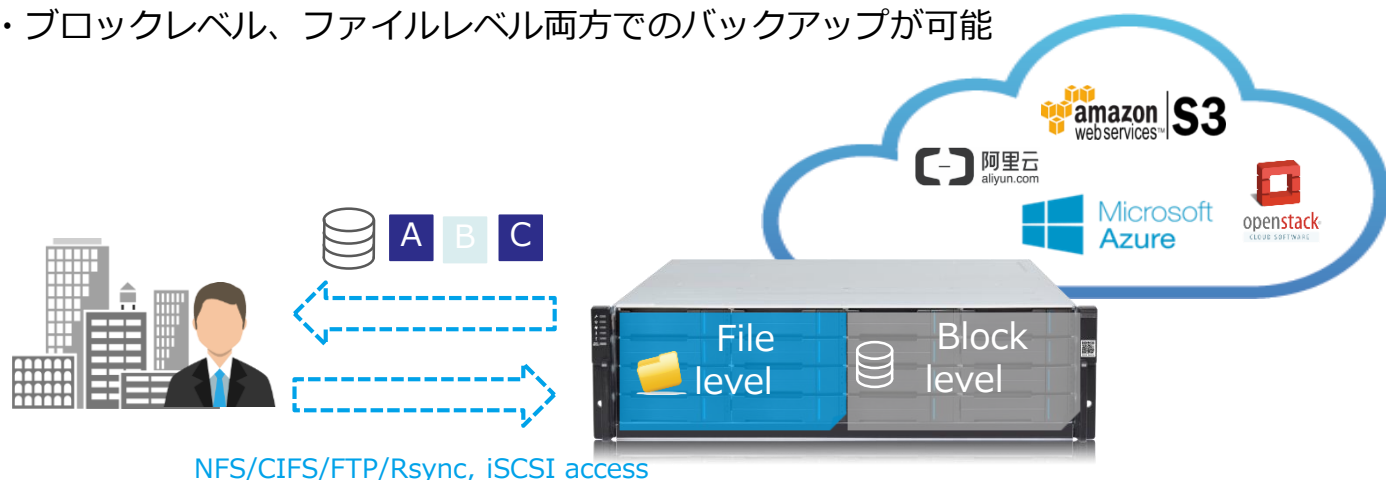

CDS-GSe Pro200シリーズ

NAS / SAN クラウド ゲートウェイ統合 ユニファイド ストレージ

3.5" HDD搭載
5ベイモデル

CDS-GSe Pro205
CDS-GSe Pro205T

3.5" HDD搭載
8ベイモデル

CDS-GSe Pro208
CDS-GSe Pro208T

シンプルで容易なファイル共有サーバと ストレージ設定管理機能

CDS-GSe Pro200シリーズは、CIFS/SMB、NFS、AFP、FTP等のプロトコルによるマルチOSファイル共有サービスを実現し、ファイル共有サーバ、同期/非同期バックアップ等のストレージ機能をサポートします。

クラウドインテグレーション

CDS-GSe Pro200シリーズは、Amazon S3、Microsoft Azure、Google Cloud等のパブリッククラウドサービスに対応するクラウドゲートウェイにより、クラウドティアリング、クラウドキャッシュ、クラウドバックアップ機能をサポートします。

高い拡張性とパフォーマンス機能

CDS-GSe Pro200シリーズは、ホストインターフェースとして、1GbE RJ45、10GbE RJ45、10Gb SFP+、8Gb FC、16Gb FCの幅広いインターフェースタイプをサポートします。USB3.1 Gen2/USB3.0ポート、SFP+ 10GbEポートにより、高速なネットワークスループット性能が実現されます。

Windows, Linux, Mac他対応

NAS, SAN, クラウドゲートウェイを
1システムに統合

コンパクトタワー型デザイン
優れた静音設計

クラッドコアCPU, 10GbEポート搭載
ハイパフォーマンス性能

CIFS/SMB, NFS, AFP, FTP対応

豊富な機能拡張オプション

データ保護
Intelligent Drive Recovery
スナップショット
フォルダRsync
リモートレプリケーション(オプション)

パブリッククラウドサービスと連携する
クラウドゲートウェイ機能(オプション)

シンプロビジョニング機能(標準)

世界の最先端IT技術を日本のお客様に

■ GSe Pro-EonCloud Gateway

- ・ Amazon S3やMicrosoft Azure等の主要クラウドとの連携が可能
- ・ ブロックレベル、ファイルレベル両方でのバックアップが可能

■ CDS-GSe Pro200 シリーズ 基本仕様